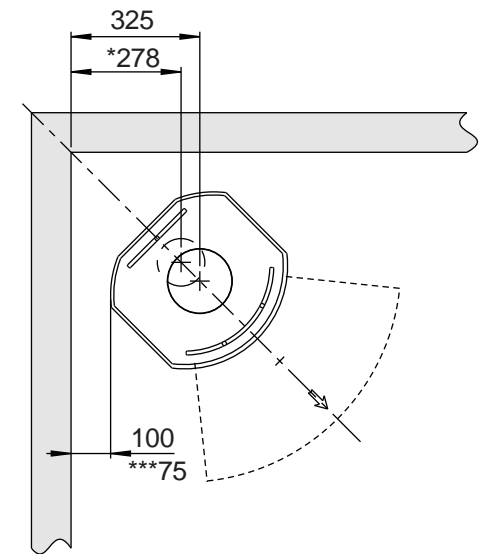

Fig. 1a

Jøtul F 130 Serien

Jøtul F 134 (med sokkel og uden sideglas)

(1) - Center røgrør
(2) - Center udeluftstilslutning

Jøtul F 136 (med søjle og uden sideglas)

Min. mål gulvplade
X / Y i henhold til nationale love og regler

Brændbar væg

Min. afstand til brændbar væg

* Udeluftstilslutning

** Min. afstand til møbler / brændbart materiale

*** Afstand til brændbar væg med halvisoleret / afskærmet røgrør