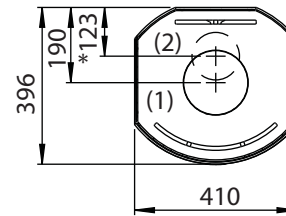

Fig. 1a

Jøtul F 130 Serien

Jøtul F 134 (med sokkel og uden sideglas)

(1) - Center røgrør
(2) - Center udeluftstilslutning

Jøtul F 136 (med søjle og uden sideglas)

Min. mål gulvplade
X / Y i henhold til nationale love og regler

Brændbar væg

Min. afstand til brændbar væg

* Udeluftstilslutning

** Min. afstand til møbler / brændbart materiale

*** Afstand til brændbar væg med halvisoleret / afskærmet røgrør