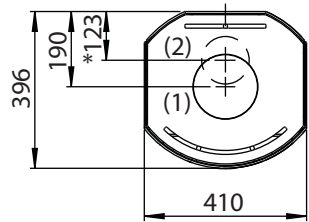

Fig. 1a

Jøtul F 130 Serien

Jøtul F 134 (med sokkel og uden sideglas)

(1) - Center røgrør
(2) - Center udeluftstilslutning

Jøtul F 136 (med søjle og uden sideglas)

Min. mål gulvplade
X / Y i henhold til nationale love og regler

Brændbar væg

Min. afstand til brændbar væg

* Udeluftstilslutning

** Min. afstand til møbler / brændbart materiale

*** Afstand til brændbar væg med halvisoleret / afskærmet røgrør