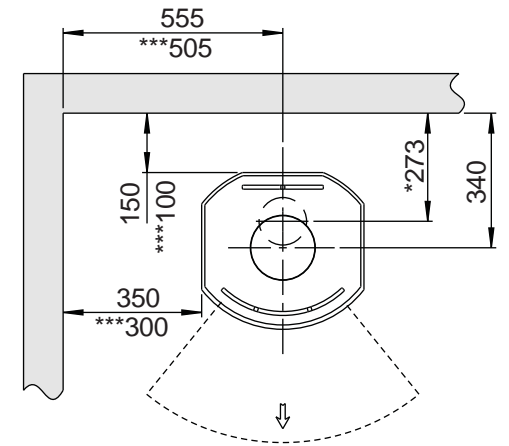

Fig. 1a

Jøtul F 130 Serien

Jøtul F 134 (med sokkel og uden sideglas)

(1) - Center røgrør
(2) - Center udeluftstilslutning

Jøtul F 136 (med søjle og uden sideglas)

Min. mål gulvplade
X / Y i henhold til nationale love og regler

Brændbar væg

Min. afstand til brændbar væg

* Udeluftstilslutning

** Min. afstand til møbler / brændbart materiale

*** Afstand til brændbar væg med halvisoleret / afskærmet røgrør