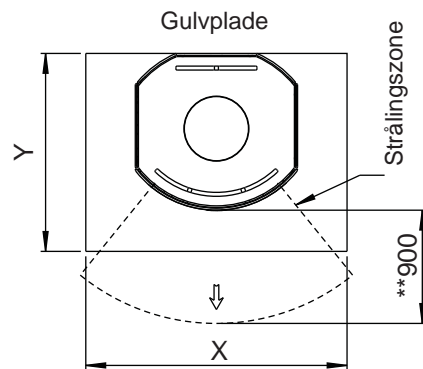

Fig. 1a

Jøtul F 130 Serien

Jøtul F 134 (med sokkel og uden sideglas)

(1) - Center røgrør
(2) - Center udeluftstilslutning

Jøtul F 136 (med søjle og uden sideglas)

Min. mål gulvplade
X / Y i henhold til nationale love og regler

Brændbar væg

Min. afstand til brændbar væg

* Udeluftstilslutning

** Min. afstand til møbler / brændbart materiale

*** Afstand til brændbar væg med halvisoleret / afskærmet røgrør