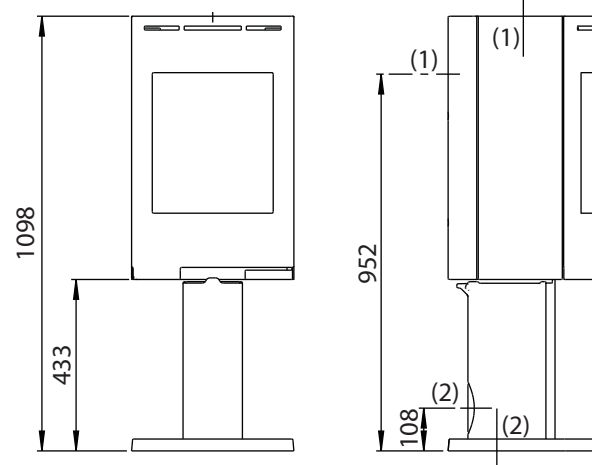

Fig. 1a

Jøtul F 130 Serien

Jøtul F 134 (med sokkel og uden sideglas)

(1) - Center røgrør
(2) - Center udeluftstilslutning

Jøtul F 136 (med søjle og uden sideglas)

Min. mål gulvplade
X / Y i henhold til nationale love og regler

Brændbar væg

Min. afstand til brændbar væg

* Udeluftstilslutning

** Min. afstand til møbler / brændbart materiale

*** Afstand til brændbar væg med halvisoleret / afskærmet røgrør