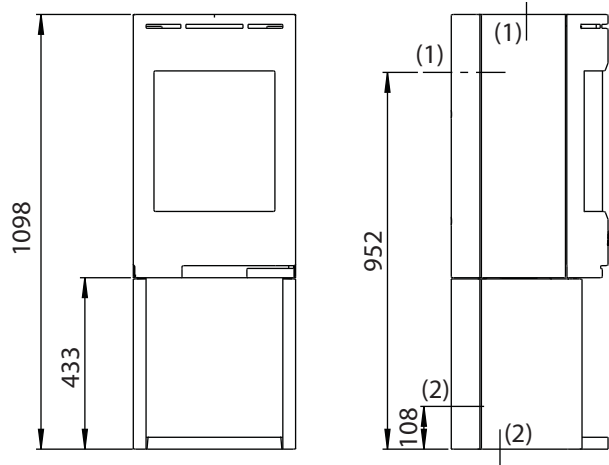

Fig. 1a

Jøtul F 130 Serien

Jøtul F 134 (med sokkel og uden sideglas)

(1) - Center røgrør
(2) - Center udeluftstilslutning

Jøtul F 136 (med søjle og uden sideglas)

Min. mål gulvplade
X / Y i henhold til nationale love og regler