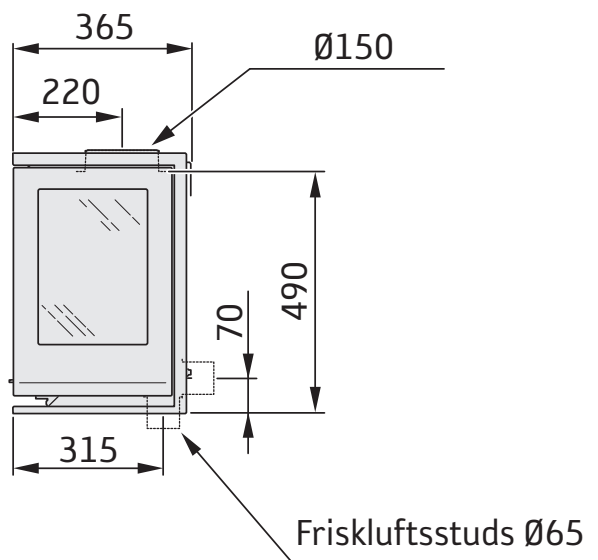

i8, glas begge sider

Tilslutningsstuds 150 mm

Der skal være mulighed for at luften kan cirkulere rundt om indsatsen. Der findes flere oplysninger i monteringsvejledningen.

i8, glas højre side (samme dimensioner gælder for venstre side)

Tilslutningsstuds 150 mm

Der skal være mulighed for at luften kan cirkulere rundt om indsatsen. Der findes flere oplysninger i monteringsvejledningen.