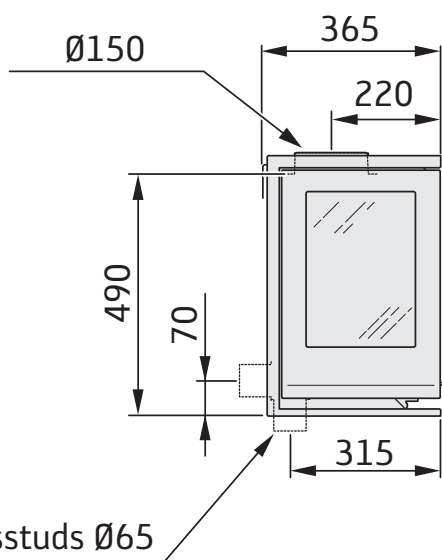

i8, glas begge sider

Tilslutningsstuds 150 mm

Der skal være mulighed for at luften kan cirkulere rundt om indsatsen. Der findes flere oplysninger i monteringsvejledningen.

i8, glas højre side (samme dimensioner gælder for venstre side)

Tilslutningsstuds 150 mm

Der skal være mulighed for at luften kan cirkulere rundt om indsatsen. Der findes flere oplysninger i monteringsvejledningen.