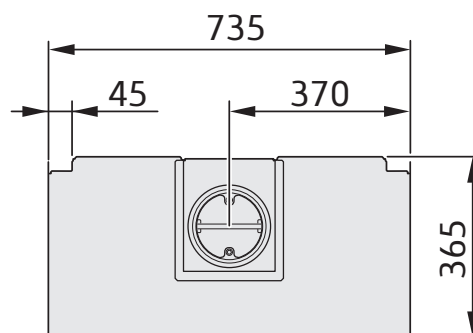

i8, glas begge sider

Tilslutningsstuds 150 mm

Der skal være mulighed for at luften kan cirkulere rundt om indsatsen. Der findes flere oplysninger i monteringsvejledningen.

i8, glas højre side (samme dimensioner gælder for venstre side)

Tilslutningsstuds 150 mm

Der skal være mulighed for at luften kan cirkulere rundt om indsatsen. Der findes flere oplysninger i monteringsvejledningen.