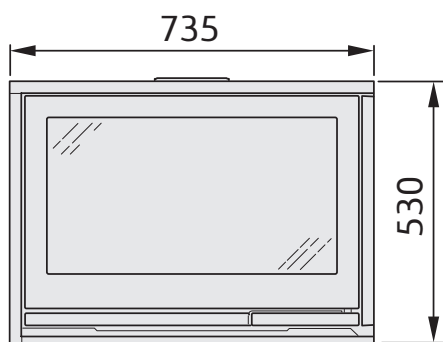

i8, glas begge sider

Tilslutningsstuds 150 mm

Der skal være mulighed for at luften kan cirkulere rundt om indsatsen. Der findes flere oplysninger i monteringsvejledningen.

i8, glas højre side (samme dimensioner gælder for venstre side)

Tilslutningsstuds 150 mm

Der skal være mulighed for at luften kan cirkulere rundt om indsatsen. Der findes flere oplysninger i monteringsvejledningen.