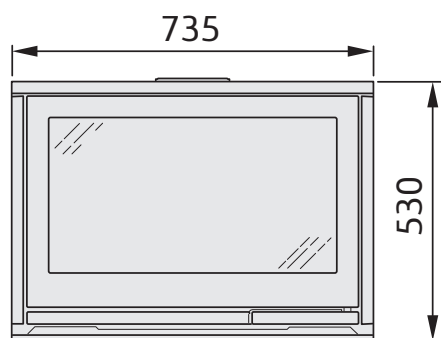

i8, glas begge sider

Tilslutningsstuds 150 mm

Der skal være mulighed for at luften kan cirkulere rundt om indsatsen. Der findes flere oplysninger i monteringsvejledningen.

i8, glas højre side (samme dimensioner gælder for venstre side)

Tilslutningsstuds 150 mm

Der skal være mulighed for at luften kan cirkulere rundt om indsatsen. Der findes flere oplysninger i monteringsvejledningen.