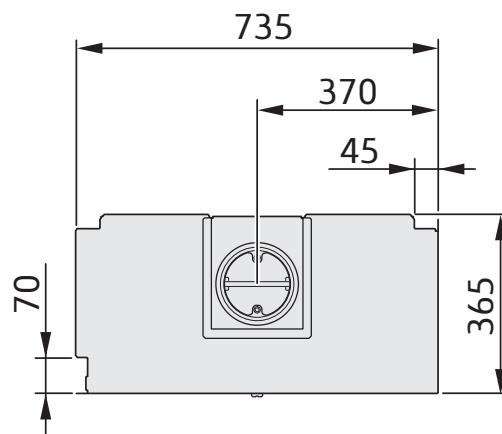

i8, glas begge sider

Tilslutningsstuds 150 mm

Der skal være mulighed for at luften kan cirkulere rundt om indsatsen. Der findes flere oplysninger i monteringsvejledningen.

i8, glas højre side (samme dimensioner gælder for venstre side)

Tilslutningsstuds 150 mm

Der skal være mulighed for at luften kan cirkulere rundt om indsatsen. Der findes flere oplysninger i monteringsvejledningen.