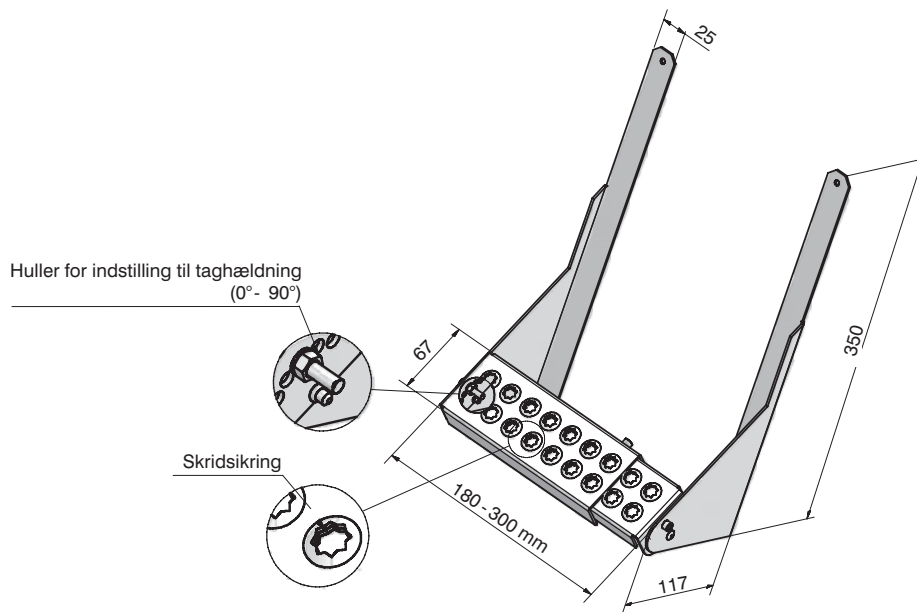

# JUAL Stålplade Tagtrin

**Anvendelse:**  
Som indstilleligt tagtrin  
til stålpladetag

**Materiale:**  
2,0 mm stål belagt med Aluzink

Type	Varenummer
JUAL Stålplade Tagtrin - Aluzink	(88-501)
JUAL Stålplade Tagtrin - Sort	(88-503S)
JUAL Stålplade Tagtrin - Teglrød	(88-503T)
JUAL Skruekit	(88-020)

**Teknisk Data:**

**Montage:**

Trinnet kan indstilles efter taghældning op til 90°. Bredden kan tilpasses tagfladens form.

Før montage af tagtrinet aftørres kontakflade på stålbladetaget med den medfølgende serviet.

**Montage kit**

2 stk. M5 Unbracho bolte
2 stk. M5 Møtrikker
2 stk. M5 Stjerneskiver
1 stk. M8 Unbracho Pinolskrue
1 stk. Unbracho nøgle
2 stk. 5,0 x 60 mm Montageskruer
2 stk. Gummipakninger
1 stk. Renseserviet
1 stk. Montagevejledning