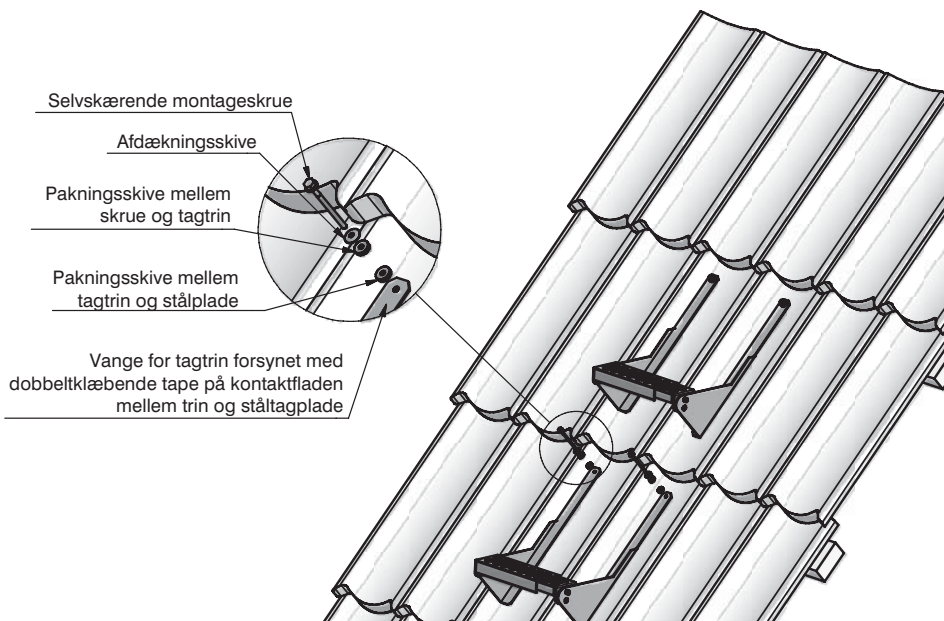

# JUAL Stålplade Tagtrin

**Anvendelse:**  
Som indstilleligt tagtrin  
til stålpladetag

**Materiale:**  
2,0 mm stål belagt med Aluzink

Type	Varenummer
JUAL Stålplade Tagtrin - Aluzink	(88-501)
JUAL Stålplade Tagtrin - Sort	(88-503S)
JUAL Stålplade Tagtrin - Teglrød	(88-503T)
JUAL Skruekit	(88-020)

**Teknisk Data:**

**Montage:**

Trinnet kan indstilles efter taghældning op til 90°. Bredden kan tilpasses tagfladens form.

Før montage af tagtrinet aftørres kontakflade på stålbladetaget med den medfølgende serviet.

**Montage kit**

2 stk. M5 Unbracho bolte
2 stk. M5 Møtrikker
2 stk. M5 Stjerneskiver
1 stk. M8 Unbracho Pinolskrue
1 stk. Unbracho nøgle
2 stk. 5,0 x 60 mm Montageskruer
2 stk. Gummipakninger
1 stk. Renseserviet
1 stk. Montagevejledning