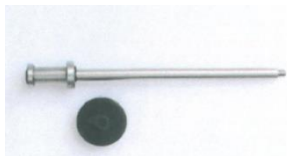

Adapteren har en kappe der går ud og dækker isoleringen på stålskorstenen. Adapteren kan bruges på stålskorstene med op til Ø316 mm udvendigt mål.

Aspirotor adapter til stålskorsten:

Adapter Rustfri – artikel 41624

easyfire®

TILBEHØR & VEDLIGHOLDELSE TIL PEJSE & BRÆNDEOVNE

Aspirotor

Rustfri stålkugle til 41100 (115-180)
Artikel nr: 40796

Rustfri stålkugle til 41101 (180-235)
Artikel nr: 40797

Aksel incl. Kugellejer og gummi-hætte
Passer til 41100 +41700 (115-180)
Artikel nr: 40974

Aksel incl. Kugellejer og gummi-hætte
Passer til 41101+41701 (180-235)
Artikel nr: 40975

Messing skruelåg
Artikel nr: 40792

Gummitop
Artikel nr: 40793

Nøgle til Aspirotor
Artikel nr: 40791

easyfire®

TILBEHØR & VEDLIGHOLDELSE TIL PEJSE & BRÆNDEOVNE