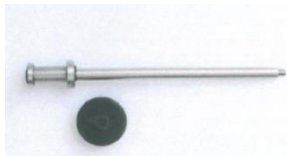

Adapteren har en kappe der går ud og dækker isoleringen på stålskorstenen. Adapteren kan bruges på stålskorstene med op til Ø316 mm udvendigt mål.

Aspirotor adapter til stålskorsten:

Adapter Rustfri – artikel 41624

easyfire®

TILBEHØR & VEDLIGHOLDELSE TIL PEJSE & BRÆNDEOVNE

Aspirotor

Rustfri stålkugle til 41100 (115-180)
Artikel nr: 40796

Rustfri stålkugle til 41101 (180-235)
Artikel nr: 40797

Aksel incl. Kugellejer og gummi-hætte
Passer til 41100 +41700 (115-180)
Artikel nr: 40974

Aksel incl. Kugellejer og gummi-hætte
Passer til 41101+41701 (180-235)
Artikel nr: 40975

Messing skruelåg
Artikel nr: 40792

Gummitop
Artikel nr: 40793

Nøgle til Aspirotor
Artikel nr: 40791

easyfire®

TILBEHØR & VEDLIGHOLDELSE TIL PEJSE & BRÆNDEOVNE