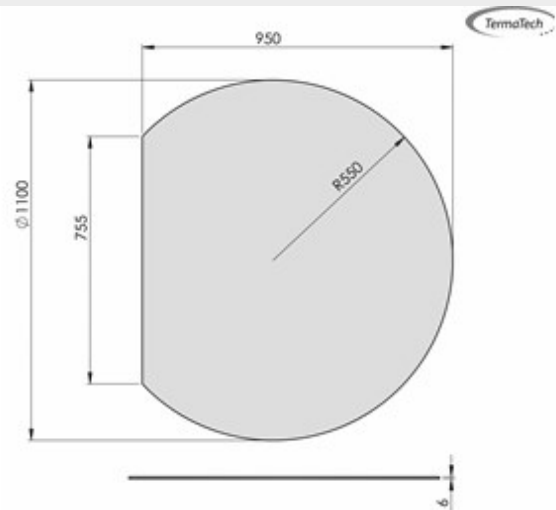

Brændeovns-shoppen

Kategori **Cirkel med lige bagkant**

Cirkel med lige bagkant - 950x1100 mm

Pris fra 573,00 DKK

Cirkelbue med lige bagkant i 95 x 110 cm.

Leveres i

Sort og grå stål - 2 mm

6 mm glas og 8 mm facetslebet glas.

Sort stål (Model/Varenr.: 32-400)	823,00 DKK
Grå stål (Model/Varenr.: 32-401)	823,00 DKK
Klar glas - 6 mm (Model/Varenr.: 30-400)	573,00 DKK
Klar glas - facetslebet 8 mm (Model/Varenr.: 30-402)	923,00 DKK